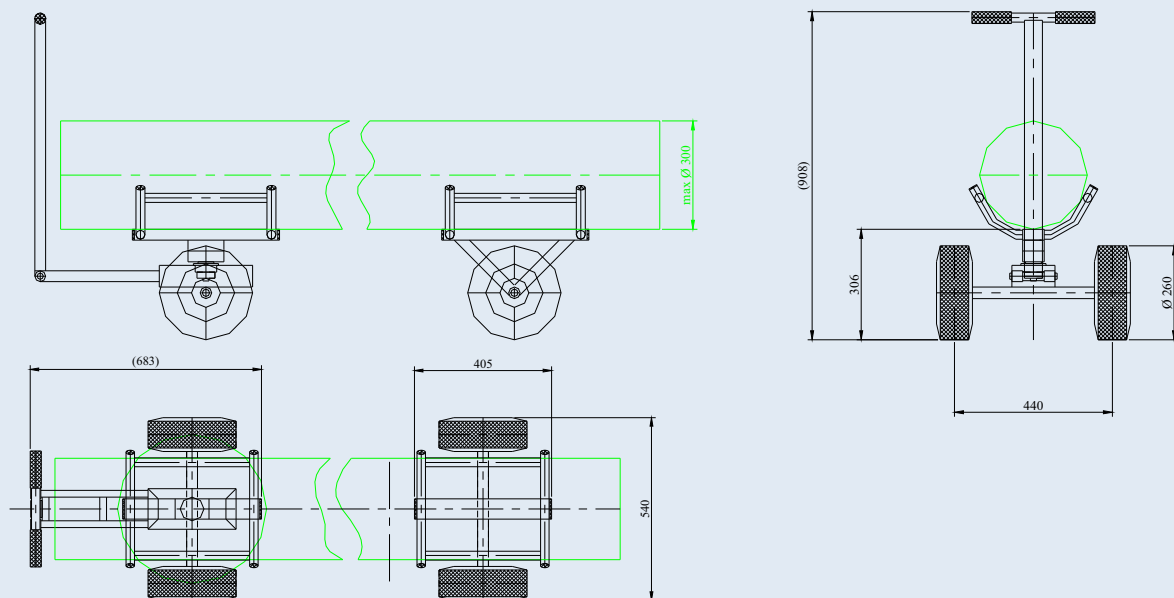

DINIS

ТРАНСПОРТНО-СКЛАДОВО ОБОРУДВАНЕ

Складови колички

КАТАЛОГ D19

www.dinis.bg

1618 гр. София
бул. Цар Борис III № 227А
е-mail: info@dinis.bg
тел: 02/ 955 62 00

КОМПЛЕКТ ТРАНСПОРТНИ КОЛИЧКИ ЗА ТРЪБИ ТТР-600-PL

Комплектът транспортни колички за тръби е специализирано изделие, състоящо се от две колички – Ротационна ТТР-300-PL и Фиксирана ТТРФ-300-PL, всяка от които стовароносимост от 300 kg. Двете колички се ползват едновременно при транспортиране на тръби с голяма дължина и диаметър до 300 mm. За обезпечаване надеждното фиксиране на тръбата към количките същата се стяга към рамата на всяка от количките с колани. Водещата Ротационна количка има удобна дълга дръжка, с която лесно се управлява и насочва композицията. Ходовите колела са пневматични и са изключително подходящи за преодоляване на неравностите на терена.

специализирано
изделие

Blickle
Пневматично колело,
пластмасова джанта
PK 262/20-75R-ROT

КОМПЛЕКТ ТРАНСПОРТНИ КОЛИЧКИ ЗА ТРЪБИ

Тип	ТТРФ-300-PL	ТТР-300-PL
Обща товароносимост на комплект - 600 kg		
Товароносимост на всяка количка, kg	300	300
Диаметър на тръбата (max), mm	300	300
Диаметър на колелата, mm	260	260
Габаритни размери, mm		
- дължина	405	683
- широчина	540	540
- височина	430	908
Собствена маса, kg	7.2	16.5