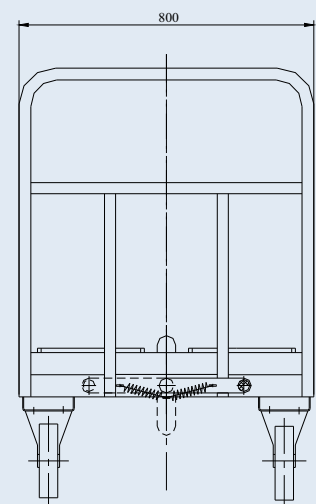

RTT-1000-POTH

специализирано
изделие

Blickle

Полиамид с полиуретаново покритие
LE-POTH 200R

Blickle

Полиамид с полиуретаново покритие
V-POTH 200R

РОЛГАНГОВА ТЕХНОЛОГИЧНА КОЛИЧКА

Товароносимост, kg
Размери на платформата, mm
Височина до платформата, mm
Диаметър на колелата, mm
Габаритни размери, mm
- дължина
- ширина
- височина
Собствена маса, kg

RTT-1000-1280x800-POTH

1000
1280x800
405
200
1494
800
1165
72.1