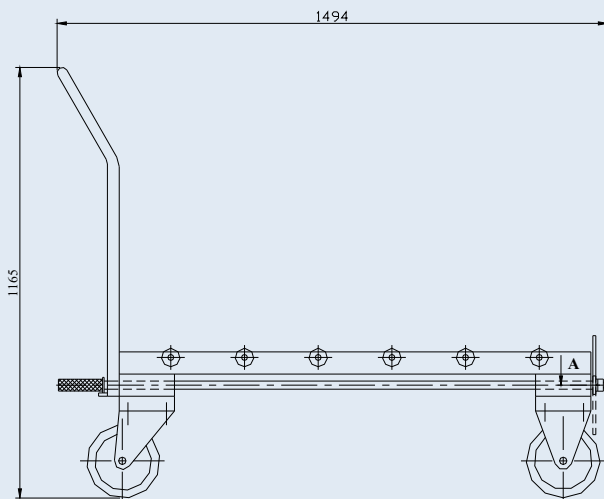

RTT-1000-POTH

специализирано
изделие

Blickle

Полиамид с полиуретаново покритие
LE-POTH 200R

Blickle

Полиамид с полиуретаново покритие
V-POTH 200R

РОЛГАНГОВА ТЕХНОЛОГИЧНА КОЛИЧКА

Товароносимост, kg
Размери на платформата, mm
Височина до платформата, mm
Диаметър на колелата, mm
Габаритни размери, mm
- дължина
- ширина
- височина
Собствена маса, kg

RTT-1000-1280x800-POTH

1000
1280x800
405
200
1494
800
1165
72.1