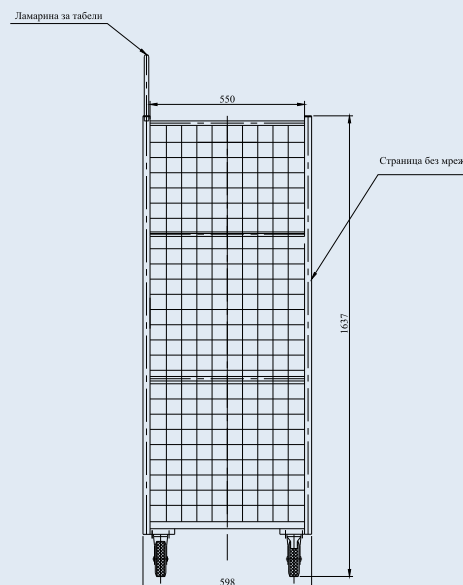

ТРИРАФТОВА КОЛИЧКА

Обща товароносимост, kg

Размер на рафтовете, mm

Разстояния между рафтовете, mm

Товароносимост на долния рафт, kg

Товароносимост на горните рафтове, kg

Височина до платформата, mm

Диаметър на колелата, mm

Габаритни размери, mm

- дължина

- ширина

- височина

Собствена маса, kg

PTTS-200-700x600-GKB-SG

200

700x600

500

100

50

195

125

760

598

1855

35.3