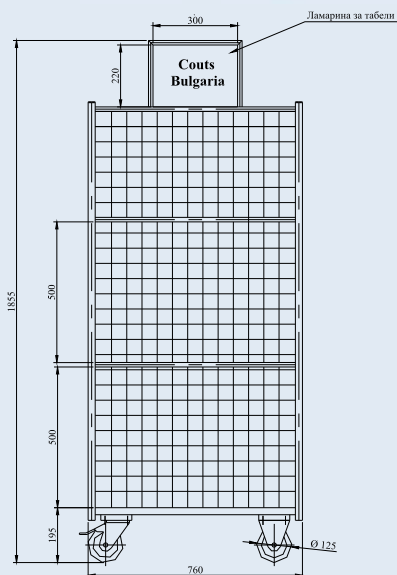

# ТРИРАФТОВА КОЛИЧКА **PTTS-200-700x600-GKB-SG**

Трирафтовата количка е оградена от три страни с мрежи, които предпазват товара от изпадане или разпиляване, а четвъртата страна е изцяло отворена и има лесен достъп до съдържанието на количката. Трите рафта осигуряват удобство при подреждане на стоката. В горния край на количката е предвидено място за информационна табела, идентифицираща съдържанието и предназначението на товара. Подходяща е за транспортиране на дребногабаритни детайли, опаковки, кашони и др. Използва се в магазини, производствени и складови помещения, шивашки предприятия, болнични заведения и др. Ходовите колела са със сив нецапащ гумен бандаж, метална джанта и предпазни капачки.

## ТРИРАФТОВА КОЛИЧКА

Обща товароносимост, kg

Размер на рафтовете, mm

Разстояния между рафтовете, mm

Товароносимост на долния рафт, kg

Товароносимост на горните рафтове, kg

Височина до платформата, mm

Диаметър на колелата, mm

Габаритни размери, mm

- дължина

- ширина

- височина

Собствена маса, kg