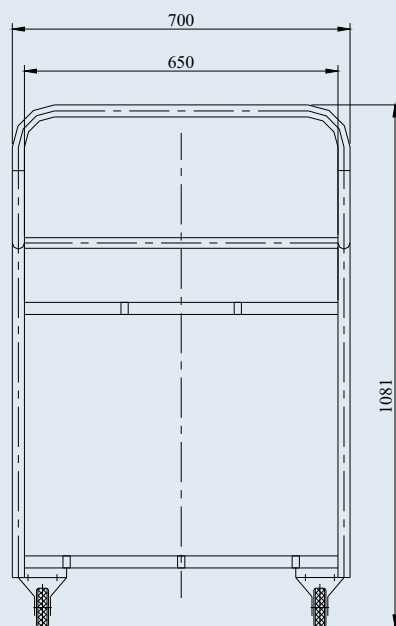

ДВУРАФТОВА КОЛИЧКА

Обща товароносимост, kg

Размер на рафтовете, mm

Разстояние между рафтовете, mm

Височина до долния рафт, mm

Височина до горния рафт, mm

Товароносимост на рафт, kg

Диаметър на колелата, mm

Габаритни размери, mm

- дължина

- ширина

- височина

Собствена маса, kg

PTDS-150-900x700-GKB

150

850x650

500

147

672

75

80

988

700

1081

27.4