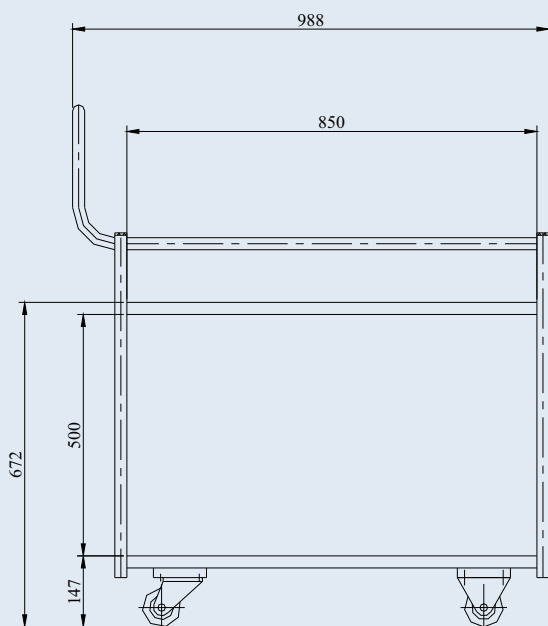

ДВУРАФТОВА КОЛИЧКА

Обща товароносимост, kg

Размер на рафтовете, mm

Разстояние между рафтовете, mm

Височина до долния рафт, mm

Височина до горния рафт, mm

Товароносимост на рафт, kg

Диаметър на колелата, mm

Габаритни размери, mm

- дължина

- ширина

- височина

Собствена маса, kg

PTDS-150-900x700-GKB

150

850x650

500

147

672

75

80

988

700

1081

27.4