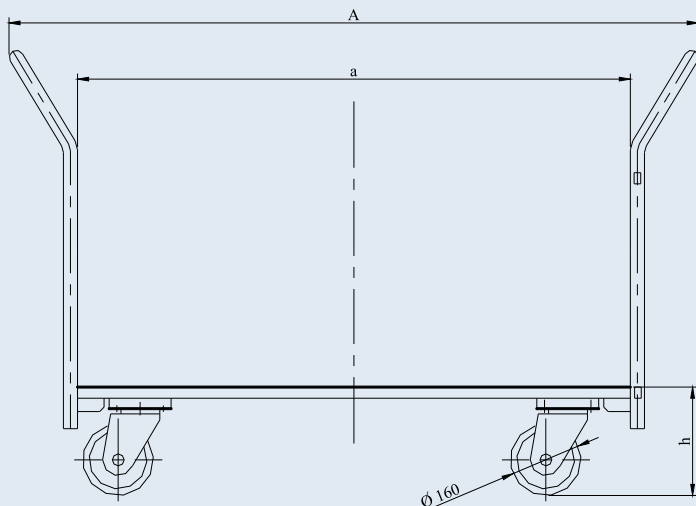

ПЛАТФОРМЕНА ТРАНСПОРТНА КОЛИЧКА

Тип	PTD-540-1000x700-GKL	PTD-540ABB-1250x800-LE
Товароносимост, kg	540	500
Размери на платформата (aхb), mm	1000x700	1250x800
Височина до платформата (h), mm	240	244
Диаметър на колелата (D), mm	160	160
Габаритни размери, mm		
- дължина (A)	1289	1559
- ширина (B)	732	832
- височина (H)	1000	1000
Собствена маса, kg	32	39.5