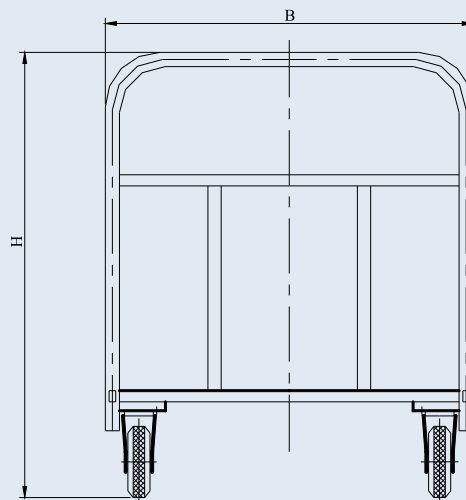

ПЛАТФОРМЕНА ТРАНСПОРТНА КОЛИЧКА

Тип	PTD-540-1000x700-GKL	PTD-540ABB-1250x800-LE
Товароносимост, kg	540	500
Размери на платформата (aхb), mm	1000x700	1250x800
Височина до платформата (h), mm	240	244
Диаметър на колелата (D), mm	160	160
Габаритни размери, mm		
- дължина (A)	1289	1559
- ширина (B)	732	832
- височина (H)	1000	1000
Собствена маса, kg	32	39.5