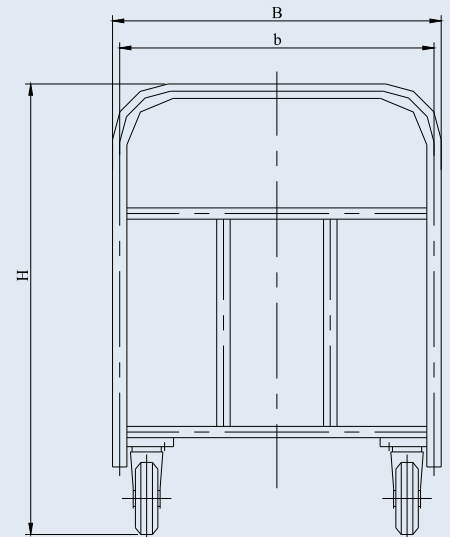

## PLATFORM TROLLEY

Type	PT-800	PT-540	PT-400	PT-280
Load capacity, kg	800	540	400	280
Platform size (axb), mm	1200x800	1000x700	800x600	800x600
Height to the platform (h), mm	285	244	195	170
Wheel diameter (D), mm	200	160	125	100
Overall dimensions, mm				
- length (A)	1350	1149	922	922
- width (B)	832	732	625	625
- height (H)	1038	1000	900	880
Dead weight, kg	35	28	18	17