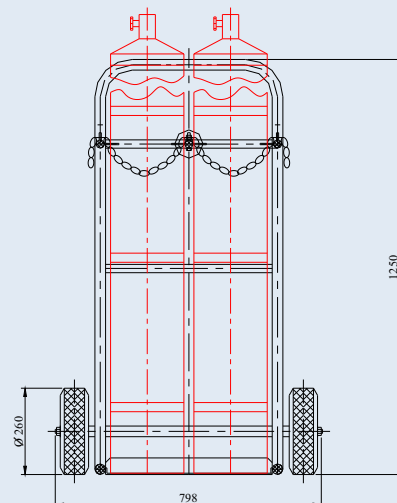

КОЛИЧКА ЗА ГАЗОВА БУТИЛКА

Тип
Товароносимост, kg
Размери на платформата, mm
Диаметър на колелата, mm
Габаритни размери, mm
- дължина
- ширина
- височина
Собствена маса, kg

GHTOC-150-GL

150
266x280
200
430
450
1100
10.4

GHTDC-300D-PL

300
492x280
260
564
798
1250
15.6