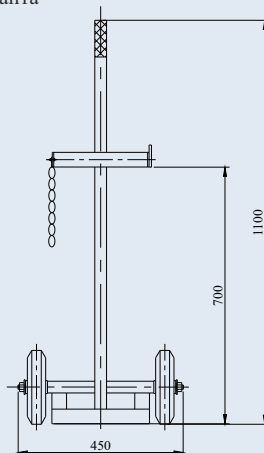

GHTDC-300D-PL

Blicke

Пневматично колело,
пластмасова джанта
PK 262/20-75R-ROT

универсална
количка