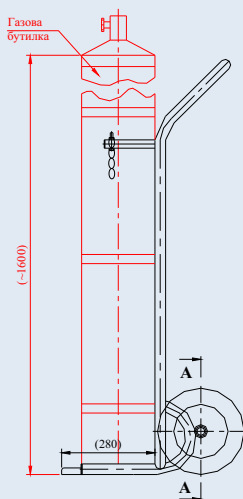

КОЛИЧКА ЗА ГАЗОВА БУТИЛКА

Тип
Товароносимост, kg
Размери на платформата, mm
Диаметър на колелата, mm
Габаритни размери, mm
- дължина
- ширина
- височина
Собствена маса, kg

GHTOC-150-GL

150
266x280
200
430
450
1100
10.4

GHTDC-300D-PL

300
492x280
260
564
798
1250
15.6