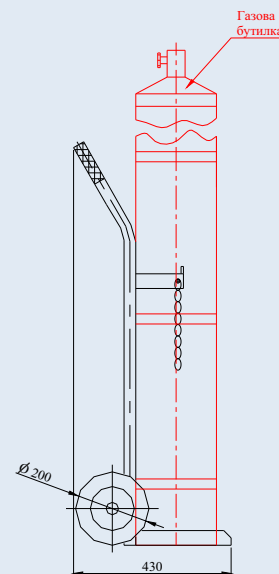

GHTDC-300D-PL

Blicke

Пневматично колело,
пластмасова джанта
PK 262/20-75R-ROT

универсална
количка