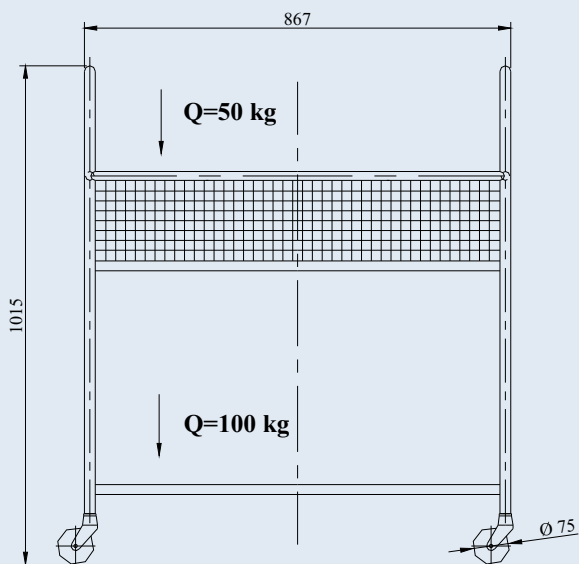

Комбинираната кош количка е изделие, което съчетава долен рафт и горен кош и е алтернатива на два други типа специализирани колички - Двуралтова и Двукосова. Подходяща е за транспортиране на всякакви товари – кашони, кутии, папки, опаковки, дребногабаритни детайли и др., в административни, производствени и складови помещения. Компактната форма, двете дръжки и съчетанието между рафт и кош, я правят удобна за придвижване на детайли между производствени линии, както и за подготовка и сортиране на стоки в складове. Всички ходови колела са въртящи, от сива нецапаща гума, и осигуряват маневреност на количката.

ССРТ-150-VPA

специализирано
изделие

Blickle

Сива нецапаща гума
LRA-VPA 75K-FA

КОМБИНИРАНА КОШ-КОЛИЧКА

Обща товароносимост, kg
Товароносимост на долна платформа, kg
Товароносимост на горна платформа, kg
Размери на платформа, mm
Височина до долна платформа, mm
Височина до горна платформа, mm
Диаметър на колела, mm
Габаритни размери, mm
- дължина
- широчина
- височина
Собствена маса, kg

ССРТ-150-850x500-VPA

150
100
50
867x527
162
615
75
867
527
1015
23