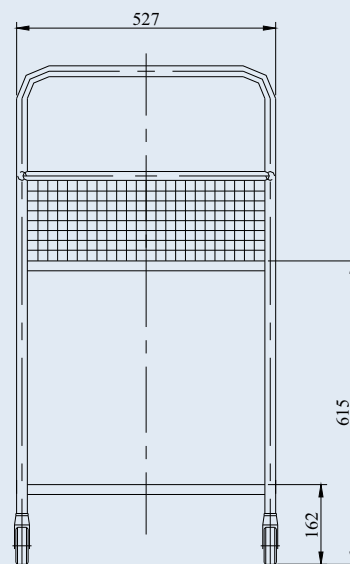

Комбинираната кош количка е изделие, което съчетава долен рафт и горен кош и е алтернатива на два други типа специализирани колички - Двуралтова и Двукосова. Подходяща е за транспортиране на всякакви товари – кашони, кутии, папки, опаковки, дребногабаритни детайли и др., в административни, производствени и складови помещения. Компактната форма, двете дръжки и съчетанието между рафт и кош, я правят удобна за придвижване на детайли между производствени линии, както и за подготовка и сортиране на стоки в складове. Всички ходови колела са въртящи, от сива нецапаща гума, и осигуряват маневреност на количката.

ССРТ-150-VPA

специализирано
изделие

Blickle

Сива нецапаща гума
LRA-VPA 75K-FA

КОМБИНИРАНА КОШ-КОЛИЧКА

Обща товароносимост, kg
Товароносимост на долна платформа, kg
Товароносимост на горна платформа, kg
Размери на платформа, mm
Височина до долна платформа, mm
Височина до горна платформа, mm
Диаметър на колела, mm
Габаритни размери, mm
- дължина
- широчина
- височина
Собствена маса, kg

ССРТ-150-850x500-VPA

150
100
50
867x527
162
615
75
867
527
1015
23