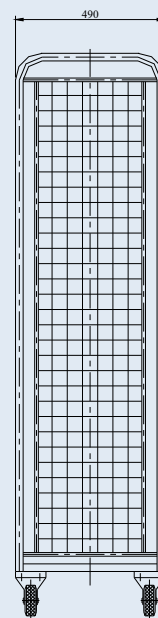

## БОКС КОЛИЧКА **BTS-250-900x440x1840-PATH**

Бокс количката е изделие, изработено съобразно изискванията на клиент за транспортиране на архивни папки. Тя е оградена от три страни с мрежа, предпазваща папките от изпадане, а четвъртата страна е изцяло отворена и осигурява лесен достъп до съдържанието на количката. Използва се в административни учреждения и архивни складове. Ходовите колела са полиамидни с полиуретанова работна повърхнина.

### БОКС КОЛИЧКА

Товароносимост, kg  
Размери на платформата, mm  
Височина до платформата, mm  
Диаметър на колелата, mm  
Габаритни размери, mm  
- дължина  
- ширина  
- височина  
Собствена маса, kg

### **BTS-250-900x440x1840-PATH**

**250**  
**900x440**  
**170**  
**100**  
**950**  
**490**  
**1840**  
**28.2**