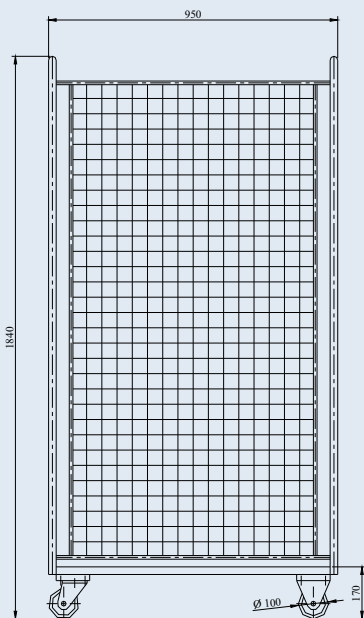

## БОКС КОЛИЧКА **BTS-250-900x440x1840-PATH**

Бокс количката е изделие, изработено съобразно изискванията на клиент за транспортиране на архивни папки. Тя е оградена от три страни с мрежа, предпазваща папките от изпадане, а четвъртата страна е изцяло отворена и осигурява лесен достъп до съдържанието на количката. Използва се в административни учреждения и архивни складове. Ходовите колела са полиамидни с полиуретанова работна повърхнина.

### БОКС КОЛИЧКА

Товароносимост, kg  
Размери на платформата, mm  
Височина до платформата, mm  
Диаметър на колелата, mm  
Габаритни размери, mm  
- дължина  
- ширина  
- височина  
Собствена маса, kg

### **BTS-250-900x440x1840-PATH**

**250**  
**900x440**  
**170**  
**100**  
**950**  
**490**  
**1840**  
**28.2**