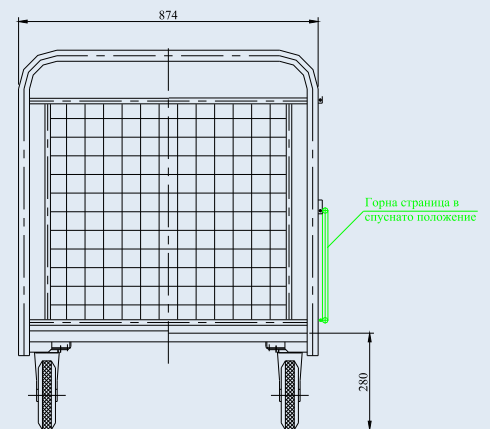

BTL-600-GKL

специализирано
изделие

Плътен гумен бандаж,
пластмасова джанта
LE-VPP 200R

Плътен гумен бандаж,
пластмасова джанта
B-VPP 200R

БОКС КОЛИЧКА ЗА ЛЕТВИ

Товароносимост, kg
Размери на платформата, mm
Височина до платформата, mm
Диаметър на колелата, mm
Габаритни размери, mm
- дължина
- широчина
- височина
Собствена маса, kg

BTL-600-1720x810x1100-GKL

600
1720x810
280
200
1784
874
1010
62