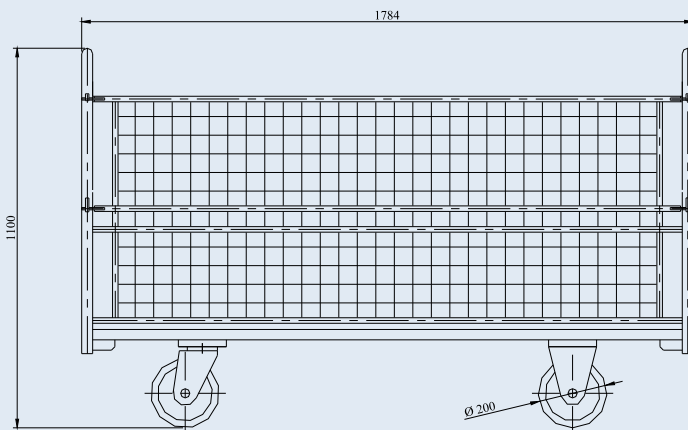

Бокс количката е подходяща за транспортиране на дългомерни материали, летви, дъски, дърва, плоскости и др. Подходяща е за външна и вътрешна употреба в магазини, производствени и складови помещения. Мрежестите страници предпазват товара от изпадане или разпиляване. Подвижната надлъжна полустраница осигурява бърз и лесен достъп до вътрешността на количката. Различава се от стандартната Бокс количка с удължената конструкция и повишената товароносимост. Ходовите колела са с висококачествен черен плътен гумен бандаж и пластмасова джанта.

BTL-600-GKL

специализирано
изделие

Плътен гумен бандаж,
пластмасова джанта
LE-VPP 200R

Плътен гумен бандаж,
пластмасова джанта
B-VPP 200R

БОКС КОЛИЧКА ЗА ЛЕТВИ

Товароносимост, kg
Размери на платформата, mm
Височина до платформата, mm
Диаметър на колелата, mm
Габаритни размери, mm
- дължина
- широчина
- височина
Собствена маса, kg

BTL-600-1720x810x1100-GKL

600
1720x810
280
200
1784
874
1010
62