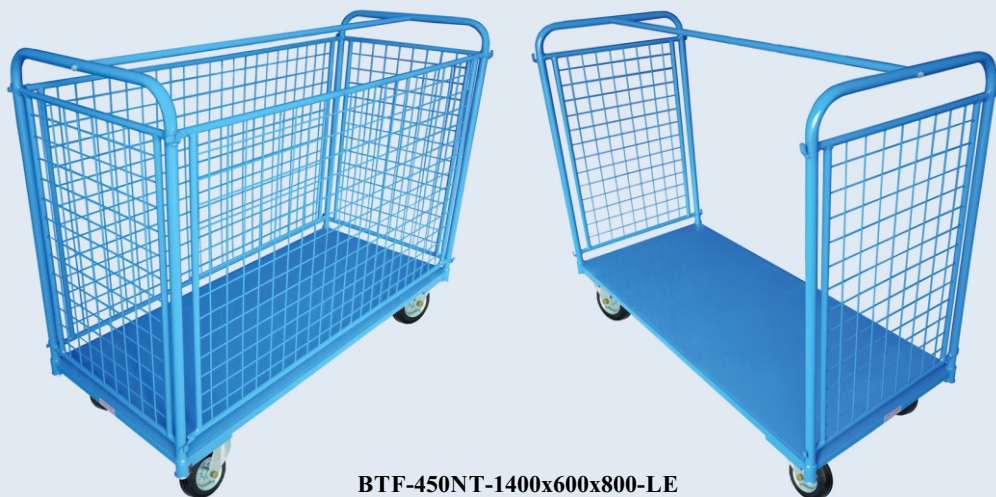

БОКС КОЛИЧКА РАЗГЛОБЯЕМА **BTF-450NT-1400x600x800-LE**

Разглобяемата Бокс количка е произведена за клиент, съгласно конкретни изисквания към размери, товароносимост и функционалност. Предвидена е за транспортиране и съхранение на театрални декори и аксесоари. Двете надлъжни страници се свалят бързо и лесно, осигурявайки пространство и свободен достъп за едрогабаритни товари. Стабилизиращата тръба по средата поддържа конструкцията, дори когато страничните пана са свалени и същевременно може да се използва като щендер за закачалки. Подходяща е за вътрешна и външна употреба. Четирите въртящи колела осигуряват маневреност.

BTF-450NT-1400x600x800-LE

специализирано
изделие

Плътен гумен бандаж,
метална джанта
LE-VE 160R

БОКС КОЛИЧКА РАЗГЛОБЯЕМА

Товароносимост, kg

Размери на плата, mm

Височина до платформата, mm

Диаметър на колелата, mm

Габаритни размери, mm

- дължина

- ширина

- височина

Собствена маса, kg

BTF-450NT-1400x600x800-LE

450

140x600