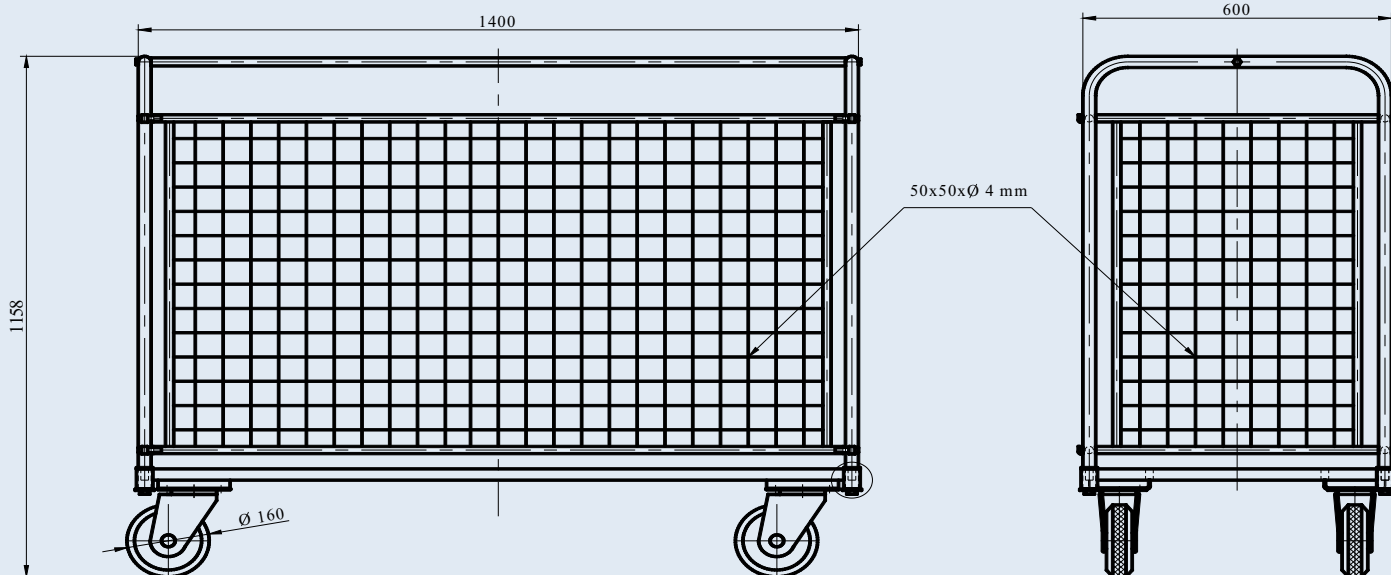

БОКС КОЛИЧКА РАЗГЛОБЯЕМА **BTF-450NT-1400x600x800-LE**

Разглобяемата Бокс количка е произведена за клиент, съгласно конкретни изисквания към размери, товароносимост и функционалност. Предвидена е за транспортиране и съхранение на театрални декори и аксесоари. Двете надлъжни страници се свалят бързо и лесно, осигурявайки пространство и свободен достъп за едрогабаритни товари. Стабилизиращата тръба по средата поддържа конструкцията, дори когато страничните пана са свалени и същевременно може да се използва като щендер за закачалки. Подходяща е за вътрешна и външна употреба. Четирите въртящи колела осигуряват маневреност.

BTF-450NT-1400x600x800-LE

специализирано
изделие

Плътен гумен бандаж,
метална джанта
LE-VE 160R

БОКС КОЛИЧКА РАЗГЛОБЯЕМА

Товароносимост, kg

Размери на плата, mm

Височина до платформата, mm

Диаметър на колелата, mm

Габаритни размери, mm

- дължина

- ширина

- височина

Собствена маса, kg

BTF-450NT-1400x600x800-LE

450

140x600