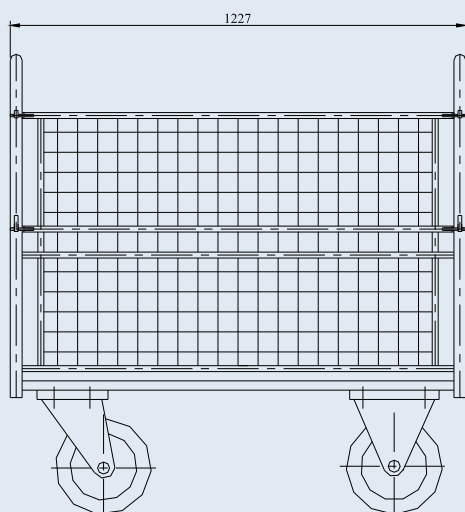

## БОКС КОЛИЧКА ВТ-600ВС-1200x800-ГКР

Бокс количката е предназначена за транспортиране на опаковки, кашони, кутии и др. Мрежестите страници предпазват товара от изпадане или разпиляване. Подвижната надлъжна полустраница осигурява бърз и лесен достъп до вътрешността на количката. Подходяща е за неравни терени и външна употреба, които лесно се преодоляват благодарение на пневматичните ходови колела с голям диаметър. Отличава се от стандартната Бокс количка с по-голяма товароносимост, размер на платформата и по-висока проходимост.

### БОКС КОЛИЧКА

Товароносимост, kg  
Размери на платформата, mm  
Височина до платформата, mm  
Диаметър на колелата, mm  
Габаритни размери, mm  
- дължина  
- ширина  
- височина  
Собствена маса, kg