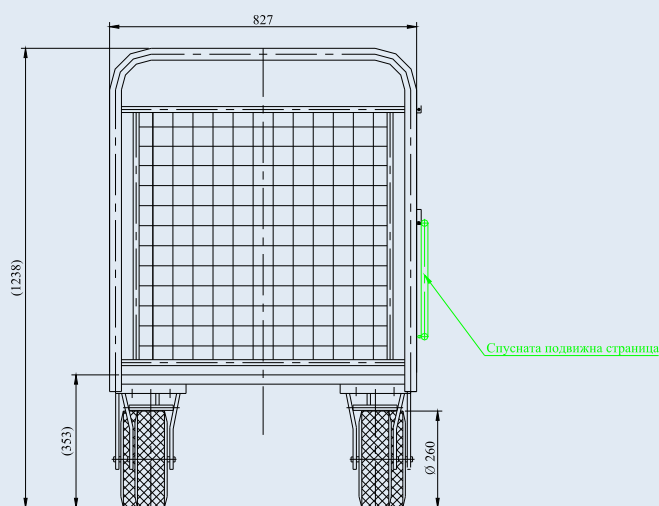

## БОКС КОЛИЧКА ВТ-600ВС-1200x800-ГКР

Бокс количката е предназначена за транспортиране на опаковки, кашони, кутии и др. Мрежестите страници предпазват товара от изпадане или разпиляване. Подвижната надлъжна полустраница осигурява бърз и лесен достъп до вътрешността на количката. Подходяща е за неравни терени и външна употреба, които лесно се преодоляват благодарение на пневматичните ходови колела с голям диаметър. Отличава се от стандартната Бокс количка с по-голяма товароносимост, размер на платформата и по-висока проходимост.

### БОКС КОЛИЧКА

Товароносимост, kg  
Размери на платформата, mm  
Височина до платформата, mm  
Диаметър на колелата, mm  
Габаритни размери, mm  
- дължина  
- ширина  
- височина  
Собствена маса, kg

### BT-600BC-1200x800-ГКР

600  
1200x800  
353  
260  
1227  
827  
1238  
58.7