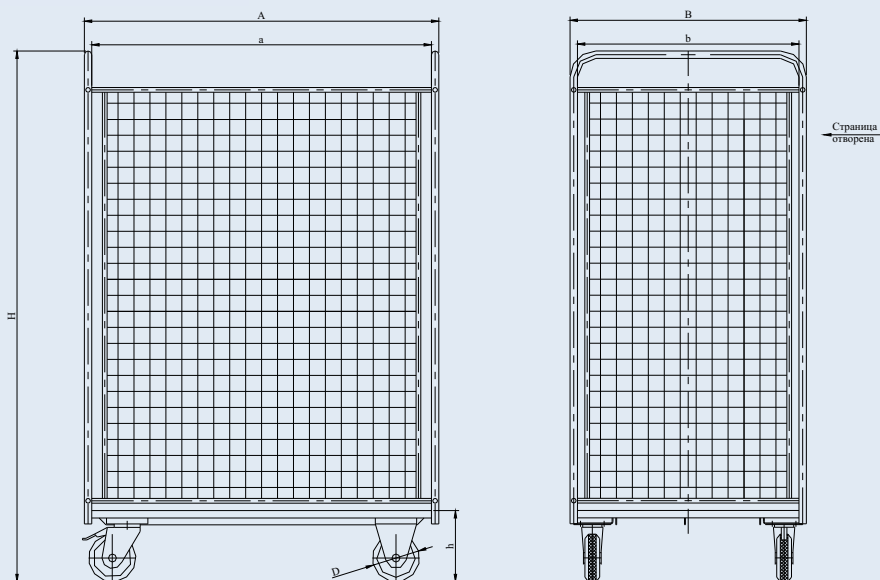

### BT-400DHL-1200x800x1790-GKB и BT-300DHL-800x700x1700-GKB

Бокс количките от този модел са специализирани изделия от един и същи тип, но с различни размери и товарносимост, проектирани съобразно специфичните изисквания на клиент. Те са оградени от три страни с мрежа, която предпазва товара от изпадане или разпиляване, а четвъртата страна е изцяло отворена и осигурява лесен достъп до съдържанието на количките. Дъната на количките са от ПДЧ. Подходящи са за транспортиране на опаковани стоки - кутии, кашони, текстил и други. Използват се в логистични центрове, магазини, производствени и складови помещения, шивашки предприятия, болнични заведения и др. За фиксиране на количките, въртящите колела могат да бъдат със спиращка.

### БОКС КОЛИЧКА

Тип	BT-400DHL-1200x800x1790-GKB	BT-300DHL-800x700x1700-GKB
Товарносимост, kg	400	300
Размери на платформата (a <b>x</b> b), mm	1150 <b>x</b> 750	750 <b>x</b> 650
Височина до платформата (h), mm	240	195
Диаметър на колелата (D), mm	160	125
Габаритни размери, mm		
- дължина (A)	1200	800
- ширина (B)	800	700
- височина (H)	1790	1700
Собствена маса, kg	58.9	42.9