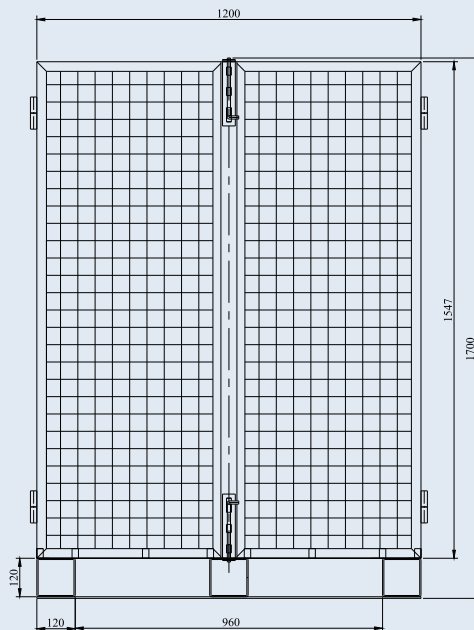

# ТРАНСПОРТЕН БОКС ТВ-800DHL-1200x800x1700

Боксът е разработен за транспортиране на сортирани дребногабаритни товари и кашони в товарни превозни средства. Той е изцяло затворен с мрежа и има две заключващи се врати с горен и долен райбер. Голямата обща височина предоставя много пространство за съхранение. Основата е с размерите на евро палет, което позволява удобно преместване, натоварване и разтоварване чрез използване на стандартна складова техника.

специализирано  
изделие

ТВ-800DHL-1200x800x1700

## ТРАНСПОРТЕН БОКС

Товароносимост, kg  
Размери на платформата, mm  
Височина на платформата, mm  
Габаритни размери, mm  
- дължина  
- широчина  
- височина  
Собствена маса, kg

## ТВ-800DHL-1200x800x1700

800  
1200x800  
120  
1240  
809  
1700  
87.9