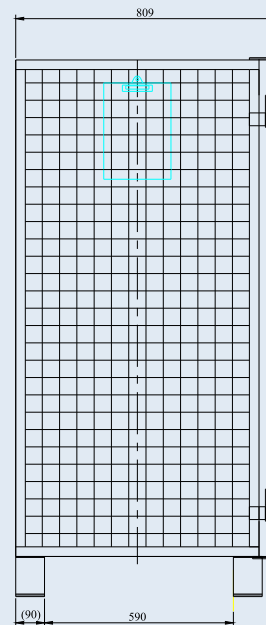

# ТРАНСПОРТЕН БОКС ТВ-800DHL-1200x800x1700

Боксът е разработен за транспортиране на сортирани дребногабаритни товари и кашони в товарни превозни средства. Той е изцяло затворен с мрежа и има две заключващи се врати с горен и долен райбер. Голямата обща височина предоставя много пространство за съхранение. Основата е с размерите на евро палет, което позволява удобно преместване, натоварване и разтоварване чрез използване на стандартна складова техника.

специализирано  
изделие

ТВ-800DHL-1200x800x1700

## ТРАНСПОРТЕН БОКС

Товароносимост, kg  
Размери на платформата, mm  
Височина на платформата, mm  
Габаритни размери, mm  
- дължина  
- широчина  
- височина  
Собствена маса, kg

## ТВ-800DHL-1200x800x1700

800  
1200x800  
120  
1240  
809  
1700  
87.9