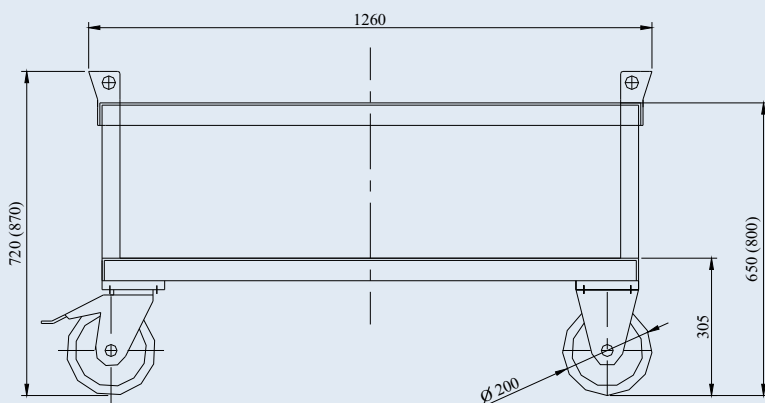

ТРАНСПОРТНА КОЛИЧКА ЗА ПАЛЕТИ

ТТР-1000MV-1200x800-GKP-FI-ELS

Транспортната количка за палети е средство за лесно транспортиране на палетизирани товари с размери 1200x800 mm и товароносимост до 1000 kg. Изделието е подходящо за употреба в производствени и складови помещения. Височината на рамката е на подходящо работно ниво. Специалните ъгли улесняват поставянето на товара, като същевременно го поддържат и предотвратяват разместване. Ходовите колела са полиамидни, едно от които е и електропроводимо за елиминирание на статичното електричество.

ТТР-1000MV-1200x800-GKP-FI-ELS

специализирано
изделие

Полиамидно колело
В-PO 200K

Полиамидно колело
L-PO 200K-FI

Полиамидно колело,
електропроводимо
LE-PO 200K-FI-ELS

ТРАНСПОРТНА КОЛИЧКА ЗА ПАЛЕТИ

Товароносимост, kg
Размери на рамката, mm
Височина на рамката, mm
Диаметър на колелата, mm
Габаритни размери, mm
- дължина
- ширина
- височина
Собствена маса, kg

ТТР-1000MV-1200x800-GKP-FI-ELS

1000
1200x800
650 (800)
200
1260
860
720 (870)
55.9