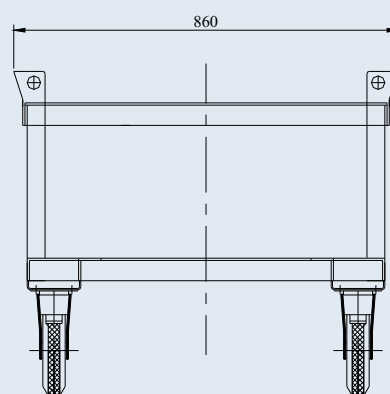

ТРАНСПОРТНА КОЛИЧКА ЗА ПАЛЕТИ

ТТР-1000MV-1200x800-GKP-FI-ELS

Транспортната количка за палети е средство за лесно транспортиране на палетизирани товари с размери 1200x800 mm и товароносимост до 1000 kg. Изделието е подходящо за употреба в производствени и складови помещения. Височината на рамката е на подходящо работно ниво. Специалните ъгли улесняват поставянето на товара, като същевременно го поддържат и предотвратяват разместване. Ходовите колела са полиамидни, едно от които е и електропроводимо за елиминирание на статичното електричество.

ТТР-1000MV-1200x800-GKP-FI-ELS

специализирано
изделие

Полиамидно колело
В-PO 200K

Полиамидно колело
L-PO 200K-FI

Полиамидно колело,
електропроводимо
LE-PO 200K-FI-ELS

ТРАНСПОРТНА КОЛИЧКА ЗА ПАЛЕТИ

Товароносимост, kg
Размери на рамката, mm
Височина на рамката, mm
Диаметър на колелата, mm
Габаритни размери, mm
- дължина
- ширина
- височина
Собствена маса, kg

ТТР-1000MV-1200x800-GKP-FI-ELS

1000
1200x800
650 (800)
200
1260
860
720 (870)
55.9