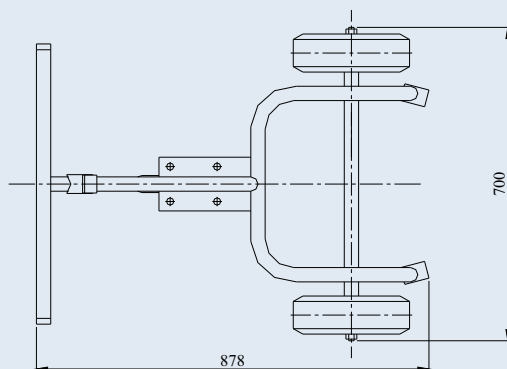

HTTB-300-PL-GKL

Blickle

Плътен гумен бандаж,
пластмасова джанта
LE-VPP 200R

Blickle

Пневматично колело,
пластмасова джанта
PK 262/20-75R-ROT

КОЛИЧКА ЗА ТРАНСПОРТИРАНЕ НА ВАРЕЛИ

Товароносимост, kg
 Диаметър на колелата, mm
 Диаметър на въртящото колело, mm
 Габаритни размери, mm
 - дължина
 - широчина
 - височина
 Собствена маса, kg