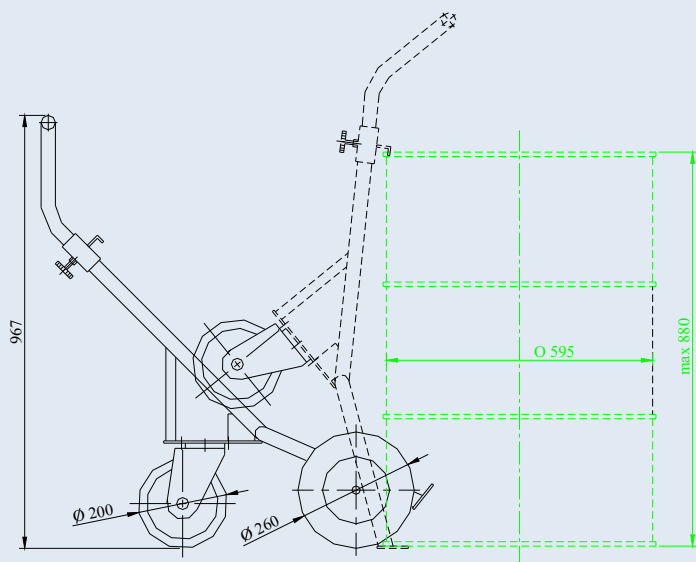

HTTB-300-PL-GKL

Blickle

Плътен гумен бандаж,
пластмасова джанта
LE-VPP 200R

Blickle

Пневматично колело,
пластмасова джанта
PK 262/20-75R-ROT

КОЛИЧКА ЗА ТРАНСПОРТИРАНЕ НА ВАРЕЛИ

Товароносимост, kg
 Диаметър на колелата, mm
 Диаметър на въртящото колело, mm
 Габаритни размери, mm
 - дължина
 - широчина
 - височина
 Собствена маса, kg

HTTB-300-PL-GKL

300
 260
 200
 878
 700
 967
 12.9