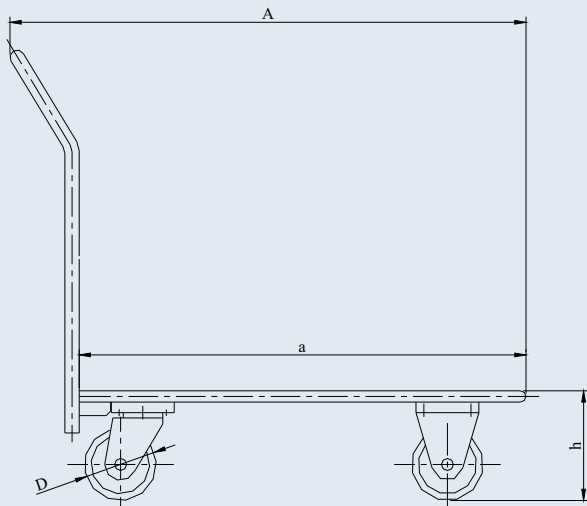

### ПЛАТФОРМЕНА КОЛИЧКА

Тип	РТ-800	РТ-540	РТ-400	РТ-280
Товароносимост, kg	800	540	400	280
Размери на платформата (a <b>x</b> b), mm	1200 <b>x</b> 800	1000 <b>x</b> 700	800 <b>x</b> 600	800 <b>x</b> 600
Височина до платформата (h), mm	285	244	195	170
Диаметър на колелата (D), mm	200	160	125	100
Габаритни размери, mm				
- дължина (A)	1350	1149	922	922
- ширина (B)	832	732	625	625
- височина (H)	1038	1000	900	880
Собствена маса, kg	35	28	18	17