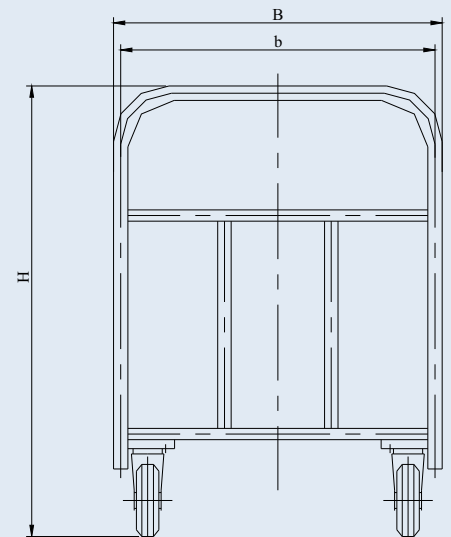

### ПЛАТФОРМЕНА КОЛИЧКА

Тип	РТ-800	РТ-540	РТ-400	РТ-280
Товароносимост, kg	800	540	400	280
Размери на платформата (a <b>x</b> b), mm	1200 <b>x</b> 800	1000 <b>x</b> 700	800 <b>x</b> 600	800 <b>x</b> 600
Височина до платформата (h), mm	285	244	195	170
Диаметър на колелата (D), mm	200	160	125	100
Габаритни размери, mm				
- дължина (A)	1350	1149	922	922
- ширина (B)	832	732	625	625
- височина (H)	1038	1000	900	880
Собствена маса, kg	35	28	18	17