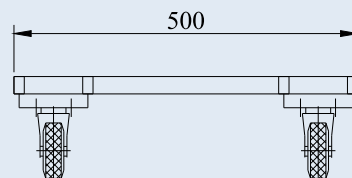

## ПЛАТФОРМА

Товароносимост, kg  
Размери на платформата, mm  
Височина до платформата, mm  
Диаметър на колелата, mm  
Габаритни размери, mm  
- дължина  
- ширина  
- височина  
Собствена маса, kg

## P-1000-1200x800-ROTH

**1000**  
1200x800  
238  
150  
1200  
800  
238  
34.4