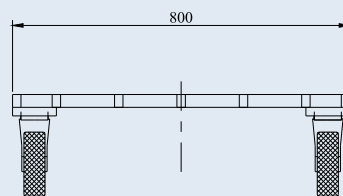

P-200-GKL

Blicke
Плътен гумен бандаж,
пластмасова джанта
LE-VPP 80R

Blicke
Плътен гумен бандаж,
пластмасова джанта
B-VPP 80R