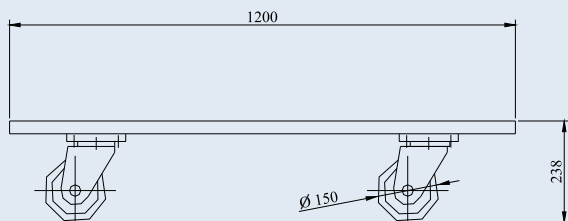

P-200-GKL

Blicke
Плътен гумен бандаж,
пластмасова джанта
LE-VPP 80R

Blicke
Плътен гумен бандаж,
пластмасова джанта
B-VPP 80R