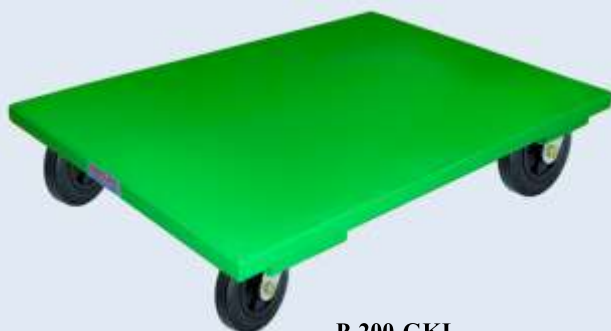

# ПЛАТФОРМИ P-1000-1200x800-РОТН и P-200-720x500-GKL

Платформите Р могат да бъдат с различни товароносимост и размери, като за целта се подбират и съответния тип ходови колела на Blicke.

**P-1000-ROTH**

специализирани изделия

Полиамид с полиуретаново покритие  
L-ROTH 150K

**P-200-GKL**

**Blicke**  
Плътен гумен бандаж,  
пластмасова джанта  
LE-VPP 80R

**Blicke**  
Плътен гумен бандаж,  
пластмасова джанта  
B-VPP 80R