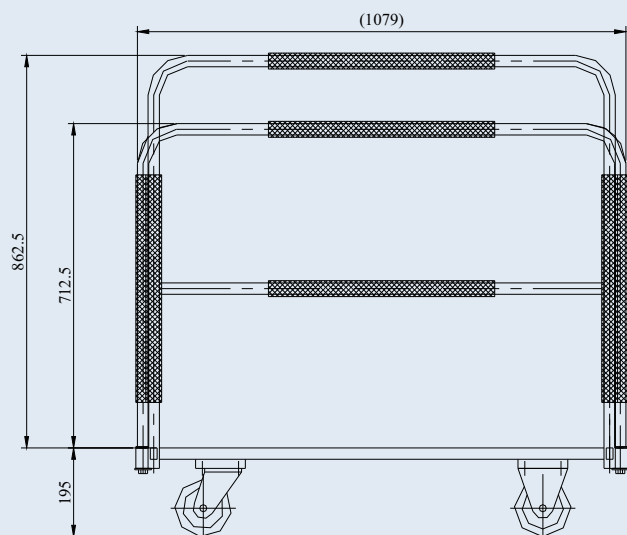

ТАG-300-GKL

специализирано
изделие

Blickle
Плътен гумен бандаж,
пластмасова джанта
LE-VPP 125R

Blickle
Плътен гумен бандаж,
пластмасова джанта
B-VPP 125R

ТРАНСПОРТНА КОЛИЧКА ЗА СЪЖЛА

Товароносимост, kg
Размери на платформата, mm
Височина до платформата, mm
Диаметър на колелата, mm
Габаритни размери, mm
- дължина
- широчина
- височина
Собствена маса, kg

ТАG-300-1000x700-GKL

300
1000x700
195
125
1079
760
1057
36.5