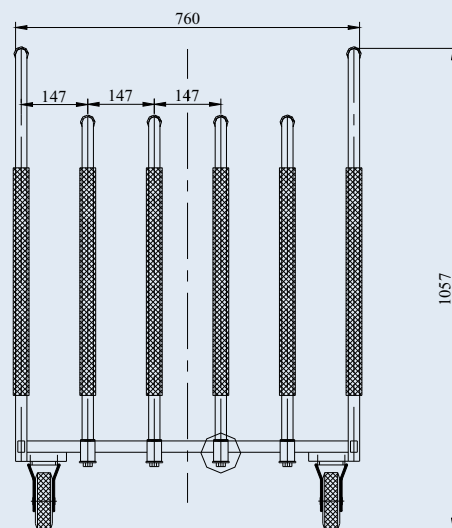

ТАG-300-GKL

специализирано
изделие

Blickle
Плътен гумен бандаж,
пластмасова джанта
LE-VPP 125R

Blickle
Плътен гумен бандаж,
пластмасова джанта
B-VPP 125R

ТРАНСПОРТНА КОЛИЧКА ЗА СЪЖЛА

Товароносимост, kg
Размери на платформата, mm
Височина до платформата, mm
Диаметър на колелата, mm
Габаритни размери, mm
- дължина
- широчина
- височина
Собствена маса, kg

ТАG-300-1000x700-GKL

300
1000x700
195
125
1079
760
1057
36.5