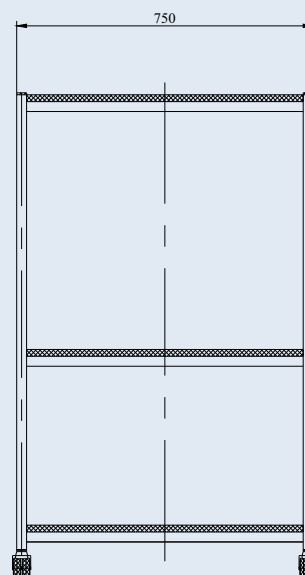

Трирафтовата работна маса е изделие с три плота от ПДЧ. Работната маса може да се ползва от няколко човека едновременно. Благодарение на компактните си размери, трите нива, липсата на дръжка и малкия диаметър на въртящите двойни ходови колела, позволяват удобно сортиране и съхранение на много продукти едновременно, както и маневреност в тесни пространства. Всички ходови колела са със спирачки.

ТТТС-300W-ТРА

специализирано
изделие

Blicke

Сива нецапаща гума,
двойно колело
LMDA-TPA 50K-FI-FK

ТРИАФТОВА РАБОТНА МАСА

Обща товароносимост, kg

Размер на рафтовете, mm

Разстояние между рафтовете, mm

Височина до долния рафт, mm

Товароносимост на рафт, kg

Диаметър на колелата, mm

Габаритни размери, mm

- дължина

- ширина

- височина

Собствена маса, kg