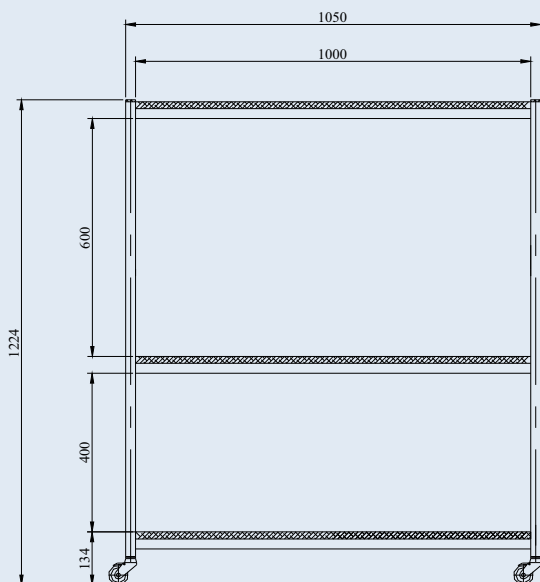

Трирафтовата работна маса е изделие с три плота от ПДЧ. Работната маса може да се ползва от няколко човека едновременно. Благодарение на компактните си размери, трите нива, липсата на дръжка и малкия диаметър на въртящите двойни ходови колела, позволяват удобно сортиране и съхранение на много продукти едновременно, както и маневреност в тесни пространства. Всички ходови колела са със спирачки.

ТТТС-300W-ТРА

специализирано
изделие

Blicke

Сива нецапаща гума,
двойно колело
LMDA-TPA 50K-FI-FK

ТРИАФТОВА РАБОТНА МАСА

Обща товароносимост, kg

Размер на рафтовете, mm

Разстояние между рафтовете, mm

Височина до долния рафт, mm

Товароносимост на рафт, kg

Диаметър на колелата, mm

Габаритни размери, mm

- дължина

- ширина

- височина

Собствена маса, kg

ТТТС-300W-1000x750-ТРА

300

1000x700

400, 600

134

100

50

1050