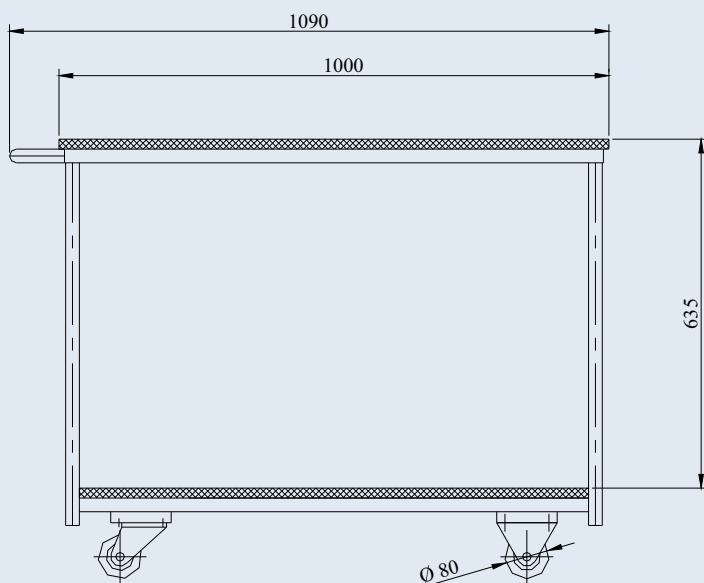

ТРАНСПОРТНА ТАБЛЕНА КОЛИЧКА

Обща товароносимост, kg

Размер на горния плот, mm

Размер на долния плот, mm

Разстояние между горния и долния плот, mm

Височина до долния плот, mm

Височина до горния плот, mm

Товароносимост на плот, kg

Диаметър на колелата, mm

Габаритни размери, mm

- дължина

- ширина

- височина

Собствена маса, kg

TTC-150-1000x700x800-GKB

150

1000x700

920x684

635

165

800

75

80

1090

700

800

32