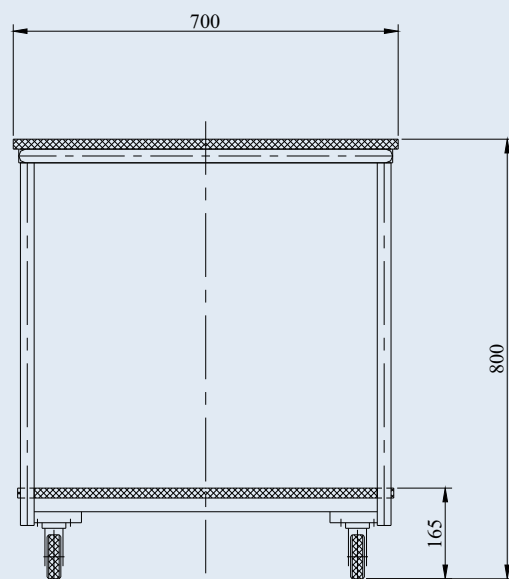

ТРАНСПОРТНА ТАБЛЕНА КОЛИЧКА

Обща товароносимост, kg

Размер на горния плот, mm

Размер на долния плот, mm

Разстояние между горния и долния плот, mm

Височина до долния плот, mm

Височина до горния плот, mm

Товароносимост на плот, kg

Диаметър на колелата, mm

Габаритни размери, mm

- дължина

- ширина

- височина

Собствена маса, kg

TTC-150-1000x700x800-GKB

150

1000x700

920x684

635

165

800

75

80

1090

700

800

32