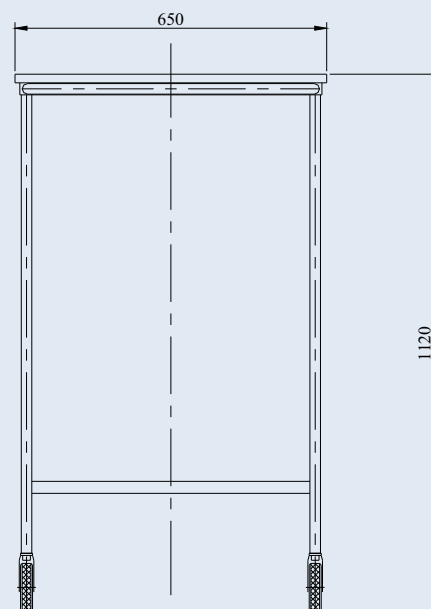

Транспортната таблена количка има олекотена конструкция с компактна дръжка и плот от ПДЧ. Подходяща е за подвижна работна маса, а благодарение на свободния достъп до плата от всички страни, може да се ползва от няколко човека едновременно. Всички ходови колела са въртящи, от сива нецапаща гума и осигуряват маневреност на изделието, а спиращките на две от тях осигуряват нейното застопоряване.

специализирано
изделие

ТТС-250-VPA

Blickle

Сива нецапаща гума
LRA-VPA 100K-FI

Blickle

Сива нецапаща гума
LRA-VPA 100K

ТРАНСПОРТНА ТАБЛЕНА КОЛИЧКА

Товароносимост, kg
Размери на плата, mm
Височина до плата, mm
Диаметър на колелата, mm
Габаритни размери, mm
- дължина
- ширина
- височина
Собствена маса, kg