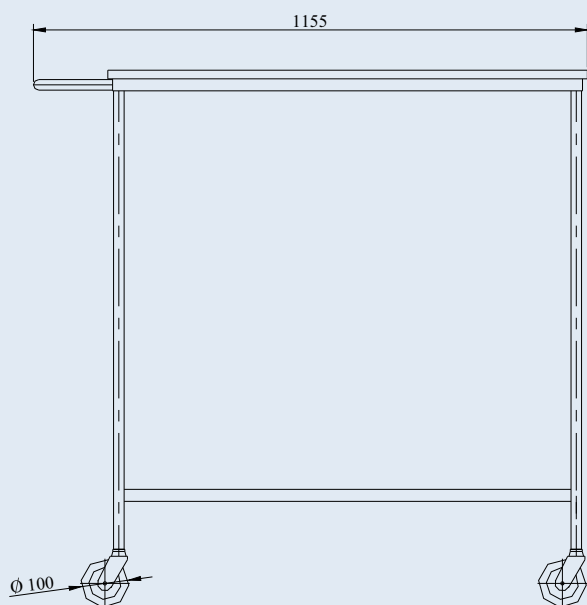

Транспортната таблена количка има олекотена конструкция с компактна дръжка и плот от ПДЧ. Подходяща е за подвижна работна маса, а благодарение на свободния достъп до плата от всички страни, може да се ползва от няколко човека едновременно. Всички ходови колела са въртящи, от сива нецапаща гума и осигуряват маневреност на изделието, а спиращките на две от тях осигуряват нейното застопоряване.

специализирано
изделие

ТТС-250-VPA

Blickle

Сива нецапаща гума
LRA-VPA 100K-FI

Blickle

Сива нецапаща гума
LRA-VPA 100K

ТРАНСПОРТНА ТАБЛЕНА КОЛИЧКА

Товароносимост, kg
Размери на плата, mm
Височина до плата, mm
Диаметър на колелата, mm
Габаритни размери, mm
- дължина
- ширина
- височина
Собствена маса, kg

ТТС-250-1000x650x750-VPA

250
1000x650
1120
100
1155
650
1120
22