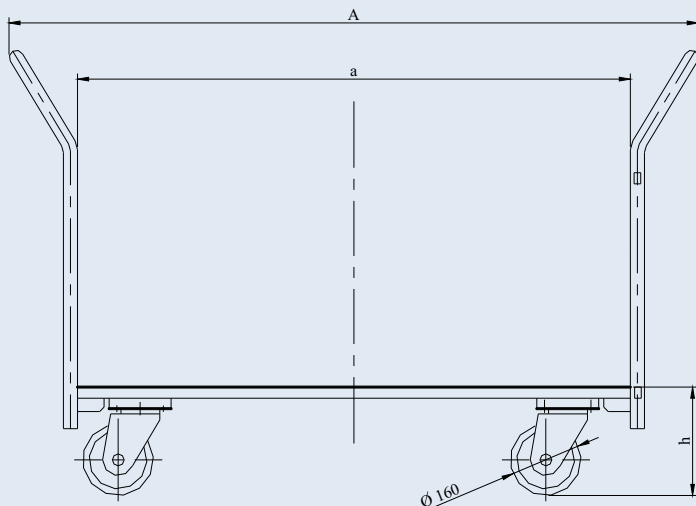

PTD-540-GKL

PTD-540ABB-LE

специализирано
изделие

Blickle
Плътен гумен бандаж,
пластмасова джанта
LE-VPP 160R

Blickle
Плътен гумен бандаж,
метална джанта
LE-VE 160R

ПЛАТФОРМЕНА ТРАНСПОРТНА КОЛИЧКА

Тип	PTD-540-1000x700-GKL	PTD-540ABB-1250x800-LE
Товароносимост, kg	540	500
Размери на платформата (aхb), mm	1000x700	1250x800
Височина до платформата (h), mm	240	244
Диаметър на колелата (D), mm	160	160
Габаритни размери, mm		
- дължина (A)	1289	(1559)
- ширина (B)	732	832
- височина (H)	1000	1000
Собствена маса, kg	32	39.5