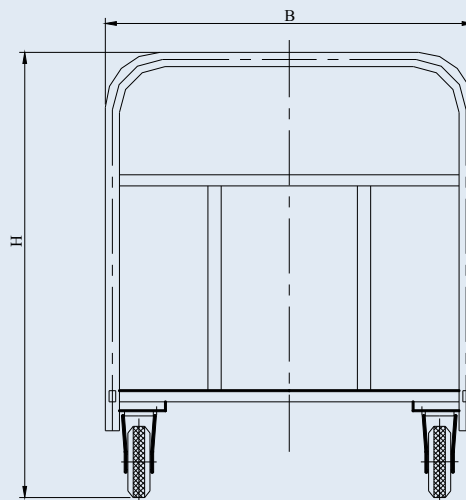

PTD-540-GKL

PTD-540ABB-LE

специализирано
изделие

Blickle
Плътен гумен бандаж,
пластмасова джанта
LE-VPP 160R

Blickle
Плътен гумен бандаж,
метална джанта
LE-VE 160R

ПЛАТФОРМЕНА ТРАНСПОРТНА КОЛИЧКА

Тип	PTD-540-1000x700-GKL	PTD-540ABB-1250x800-LE
Товароносимост, kg	540	500
Размери на платформата (aхb), mm	1000x700	1250x800
Височина до платформата (h), mm	240	244
Диаметър на колелата (D), mm	160	160
Габаритни размери, mm		
- дължина (A)	1289	(1559)
- ширина (B)	732	832
- височина (H)	1000	1000
Собствена маса, kg	32	39.5