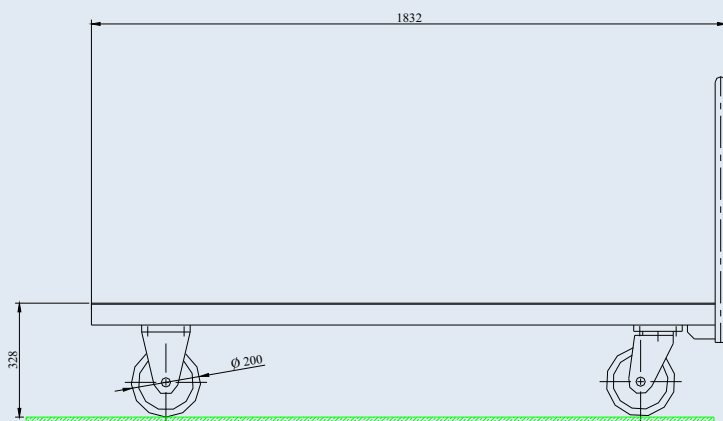

### ПЛАТФОРМЕНА КОЛИЧКА

Товароносимост, kg  
Размери на платформата, mm  
Височина до платформата, mm  
Диаметър на колелата, mm  
Габаритни размери, mm  
- дължина  
- ширина  
- височина  
Собствена маса, kg

### PT-2000-1800x1400-ALST

2000  
1800x1400  
328  
200  
1832  
1400  
980  
148.5