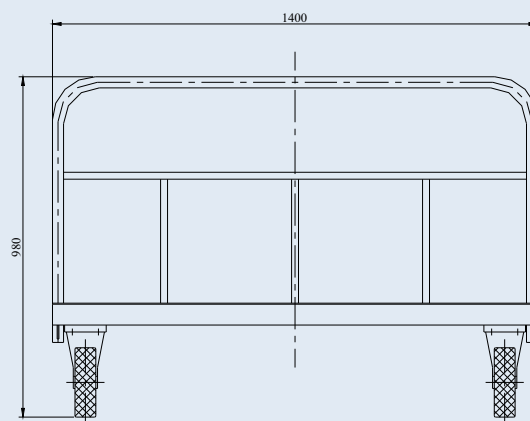

### ПЛАТФОРМЕНА КОЛИЧКА

Товароносимост, kg  
Размери на платформата, mm  
Височина до платформата, mm  
Диаметър на колелата, mm  
Габаритни размери, mm  
- дължина  
- ширина  
- височина  
Собствена маса, kg

### PT-2000-1800x1400-ALST

2000  
1800x1400  
328  
200  
1832  
1400  
980  
148.5