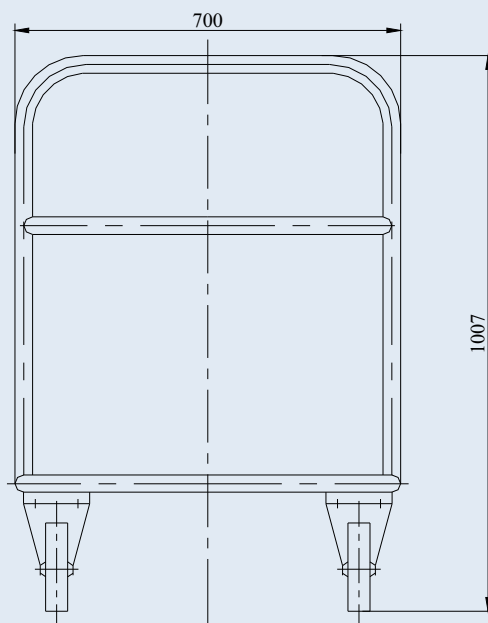

ТРАНСПОРТНА ТРЪБНА КОЛИЧКА

Товароносимост, kg
 Размери на платформата, mm
 Височина до платформата, mm
 Диаметър на колелата, mm
 Габаритни размери, mm
 - дължина
 - ширина
 - височина
 Собствена маса, kg

РТТ-500-1000x700-GKL

500
 1000x700
 247
 160
 1240
 700
 1007
 21.8