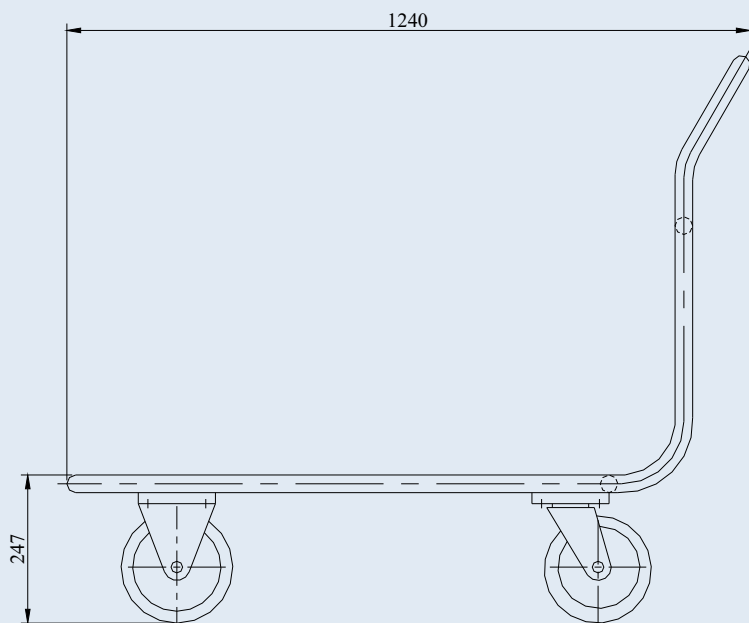

ТРАНСПОРТНА ТРЪБНА КОЛИЧКА

Товароносимост, kg
 Размери на платформата, mm
 Височина до платформата, mm
 Диаметър на колелата, mm
 Габаритни размери, mm
 - дължина
 - ширина
 - височина
 Собствена маса, kg

РТТ-500-1000x700-GKL

500
 1000x700
 247
 160
 1240
 700
 1007
 21.8