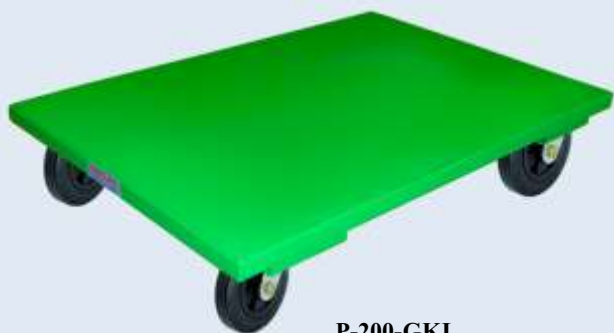

Платформите P могат да бъдат с различни товарносимост и размери, като за целта се подбират и съответния тип ходови колела на Blicke.

специализирани изделия

P-1000-POTH

Blicke

Полиамид с полиуретаново покритие L-POTH 150K

P-200-GKL

Blicke

Плътен гумен бандаж, пластмасова джанта LE-VPP 100R

Blicke

Плътен гумен бандаж, пластмасова джанта B-VPP 100R

ПЛАТФОРМА

Товарносимост, kg
 Размери на платформата, mm
 Височина до платформата, mm
 Диаметър на колелата, mm
 Габаритни размери, mm
 - дължина
 - ширина
 - височина
 Собствена маса, kg