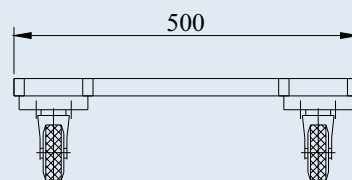

P-200-GKL

Blicke

Плътен гумен бандаж, пластмасова джанта LE-VPP 100R

Blicke

Плътен гумен бандаж, пластмасова джанта B-VPP 100R

ПЛАТФОРМА

Товарносимост, kg
 Размери на платформата, mm
 Височина до платформата, mm
 Диаметър на колелата, mm
 Габаритни размери, mm
 - дължина
 - ширина
 - височина
 Собствена маса, kg

P-1000-1200x800-POTH

1000
 1200x800
 238
 150
 1200
 800
 238
 34.4

P-200-720x500-GKL

280
 720x500
 148
 100
 720
 500
 148
 9.3