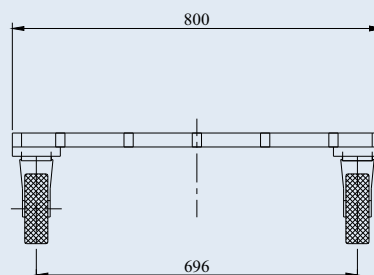

P-200-GKL

Blicke

Плътен гумен бандаж, пластмасова джанта LE-VPP 100R

Blicke

Плътен гумен бандаж, пластмасова джанта B-VPP 100R

ПЛАТФОРМА

Товарносимост, kg
 Размери на платформата, mm
 Височина до платформата, mm
 Диаметър на колелата, mm
 Габаритни размери, mm
 - дължина
 - ширина
 - височина
 Собствена маса, kg

P-1000-1200x800-POTH

1000
 1200x800
 238
 150
 1200
 800
 238
 34.4

P-200-720x500-GKL

280
 720x500
 148
 100
 720
 500
 148
 9.3