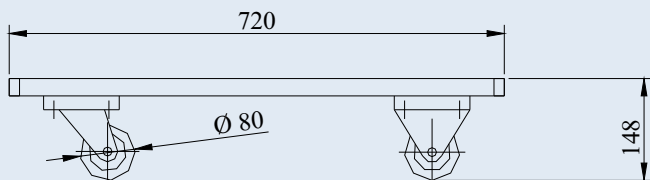

P-200-GKL

Blicke

Плътен гумен бандаж, пластмасова джанта LE-VPP 100R

Blicke

Плътен гумен бандаж, пластмасова джанта B-VPP 100R

ПЛАТФОРМА

Товарносимост, kg
 Размери на платформата, mm
 Височина до платформата, mm
 Диаметър на колелата, mm
 Габаритни размери, mm
 - дължина
 - ширина
 - височина
 Собствена маса, kg

P-1000-1200x800-POTH

1000
 1200x800
 238
 150
 1200
 800
 238
 34.4

P-200-720x500-GKL

280
 720x500
 148
 100
 720
 500
 148
 9.3