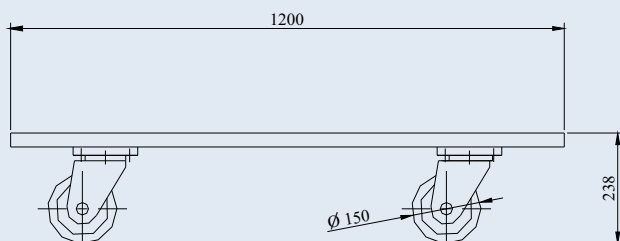

Платформите P могат да бъдат с различни товарносимост и размери, като за целта се подбират и съответния тип ходови колела на Blicke.

специализирани изделия

P-1000-POTH

Blicke

Полиамид с полиуретаново покритие L-POTH 150K

P-200-GKL

Blicke

Плътен гумен бандаж, пластмасова джанта LE-VPP 100R

Blicke

Плътен гумен бандаж, пластмасова джанта B-VPP 100R

ПЛАТФОРМА

Товарносимост, kg
 Размери на платформата, mm
 Височина до платформата, mm
 Диаметър на колелата, mm
 Габаритни размери, mm
 - дължина
 - ширина
 - височина
 Собствена маса, kg

P-1000-1200x800-POTH

1000
 1200x800
 238
 150
 1200
 800
 238
 34.4

P-200-720x500-GKL

280
 720x500
 148
 100
 720
 500
 148
 9.3