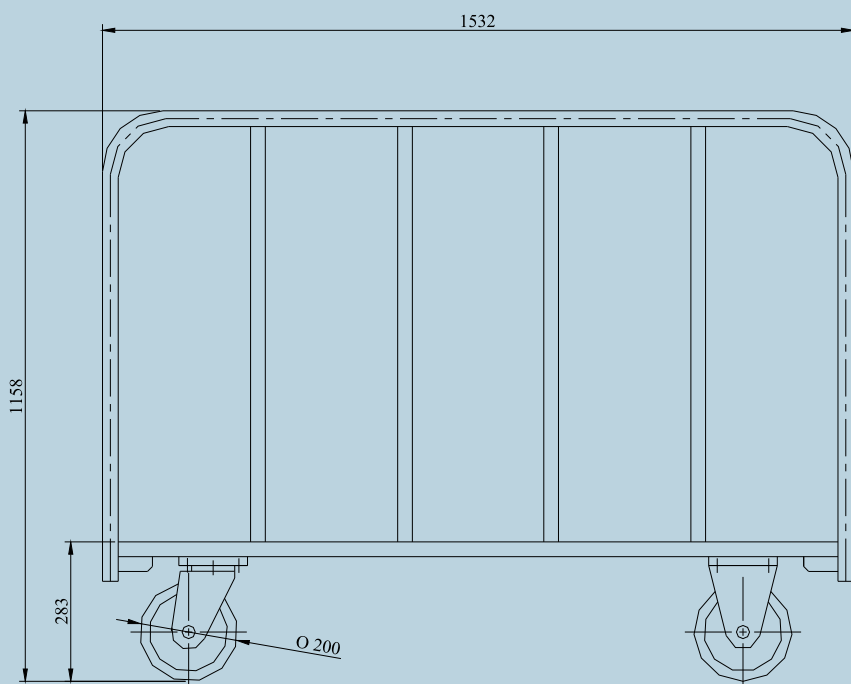

ПЛАТФОРМЕНА ОГРАДНА КОЛИЧКА ЗА ПЛОСКОСТИ

Товароносимост, кг
Размери на платформата, мм
Височина до платформата, мм
Диаметър на колелата, мм
Габаритни размери, мм
- дължина
- широчина
- височина
Собствена маса, кг

PTF-800-GKB

800
1470x768
283
200

1532
832
1158
48.8