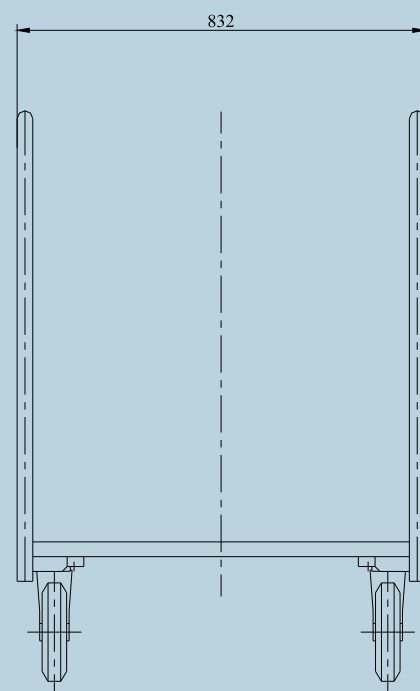

ПЛАТФОРМЕНА ОГРАДНА КОЛИЧКА ЗА ПЛОСКОСТИ

Товароносимост, кг
Размери на платформата, мм
Височина до платформата, мм
Диаметър на колелата, мм
Габаритни размери, мм
- дължина
- широчина
- височина
Собствена маса, кг

PTF-800-GKB

800
1470x768
283
200

1532
832
1158
48.8