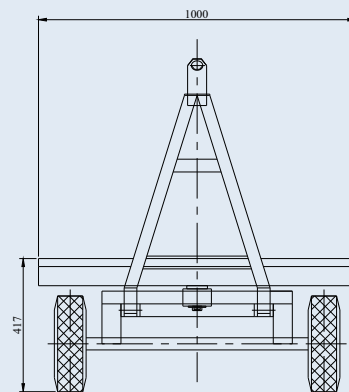

## ТРАНСПОРТНА КОЛИЧКА ТТ-1000-1800x1000-РВ

Транспортната количка е изделие, изработено съгласно специфични изисквания на клиент. Горният край на платформата е от технически шпертплат. Конструкцията на количката включва преден теглич с кормилен механизъм и заден неподвижен елемент за закачане на преден теглич. Това позволява образуването на композиция от няколко колички, които да се теглят от мотокар или електрокар със скорост до 25 km/h. Намира приложение в големи складови и производствени обекти, летища, гари и др. Ходовите колела са пневматични с метална джанта.

### ТРАНСПОРТНА КОЛИЧКА

Товароносимост, kg  
Размери на платформата, mm  
Височина до платформата, mm  
Диаметър на колелата, mm  
Габаритни размери, mm  
- дължина  
- широчина  
- височина  
Собствена маса, kg

### ТТ-1000-1800x1000-РВ

**1000**  
1800x1000  
417  
300  
2273  
1000  
1045  
156.3