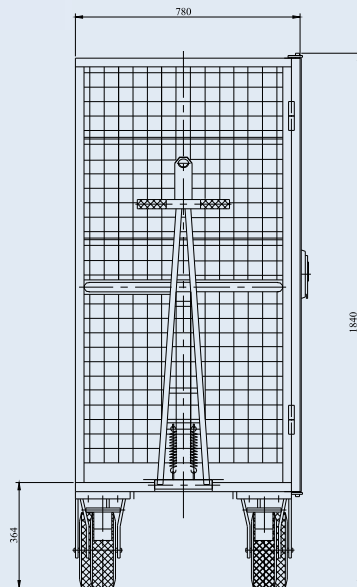

**TBT-500-PB**

специализирано  
изделие

Пневматично колело,  
метална джанта  
L-P 260R-ST

Пневматично колело,  
метална джанта  
B-P 260R

## ТРАНСПОРТНА БОКС КОЛИЧКА

Обща товароносимост, kg  
Размери на рафтовете, mm  
Товароносимост на рафтовете, kg  
Височина до платформата, mm  
Товароносимост на платформата, kg  
Диаметър на колелата, mm  
Габаритни размери, mm  
- дължина  
- ширина  
- височина  
Собствена маса, kg

## TBT-500-1200x800-PB

**500**  
1140x690  
60  
364  
380  
260  
1504  
780  
1840  
149