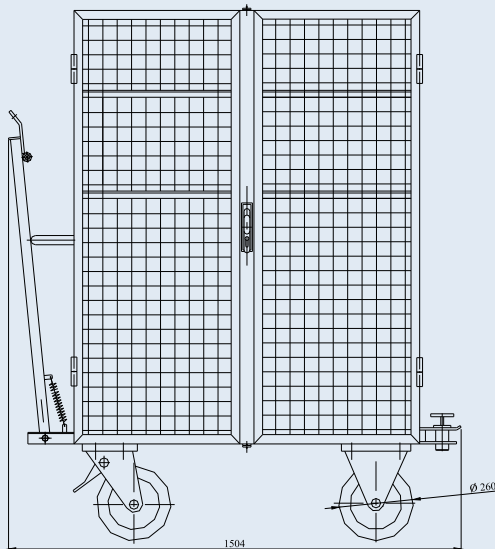

# ТРАНСПОРТНА БОКС КОЛИЧКА **TBT-500-1200x800-PB**

Транспортната бокс количка е специално разработено изделие за използване в летища, железопътни гари и други логистични центрове при транспортиране на товари, включително под митнически контрол. Количката е оградена от всички страни с мрежи, които предпазват товара от изпадане или разпиляване. Покривът е плътен от алуминиева ламарина. Има две заключващи се врати и два подвижни рафта. Трите нива са с гумено покритие, което предпазва товара и предотвратява приплъзване по време на движение. Количката е оборудвана с теглич и може да образува композиция от няколко такива, които да се теглят от мотокар или електрокар със скорост до 25 km/h. Допълнително е предвидена удобна ръкохватка за ръчно теглене на количката. Ходовите колела са пневматични, като въртящите се колела са оборудвани със спиращка.

**TBT-500-PB**

специализирано  
изделие

Пневматично колело,  
метална джанта  
L-P 260R-ST

Пневматично колело,  
метална джанта  
B-P 260R

## ТРАНСПОРТНА БОКС КОЛИЧКА

Обща товароносимост, kg  
Размери на рафтовете, mm  
Товароносимост на рафтовете, kg  
Височина до платформата, mm  
Товароносимост на платформата, kg  
Диаметър на колелата, mm  
Габаритни размери, mm  
- дължина  
- ширина  
- височина  
Собствена маса, kg

## TBT-500-1200x800-PB

**500**  
1140x690  
60  
364  
380  
260  
1504  
780  
1840  
149