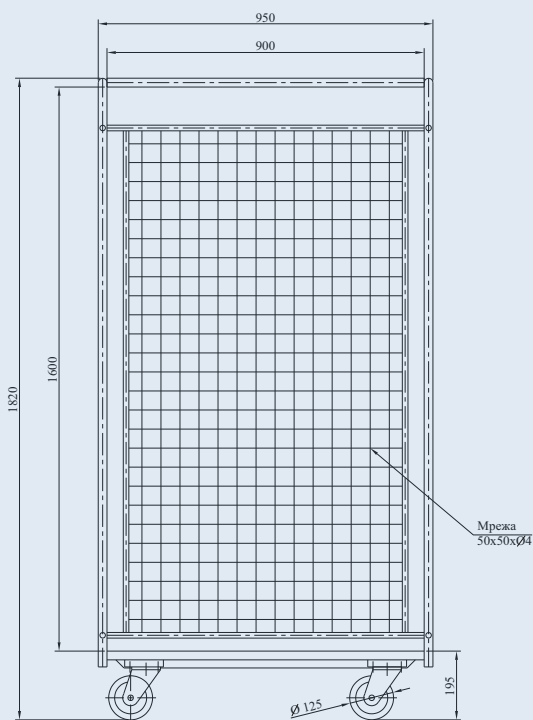

## БОКС КОЛИЧКА **BT-301RS-900x700x1820-LE**

Бокс количката е проектирана за вертикална подредба на пакетирани товари до 300 kg. Произведена е за клиент, съгласно конкретни изисквания към размерите. Предвидена е за сортиране, транспортиране и съхранение на кутии, текстилни изделия и аксесоари. Подходяща е за вътрешна и външна употреба. Огражденията с мрежа от три страни обезопасяват товара, а четвъртата напълно отворена страна осигурява свободен достъп до всички стоки. Дъното е от ПДЧ. Количката е маневрена в тесни пространства, благодарение на четирите си въртящи колела. По каталог се предлагат такъв тип колички и с други размери.

**BT-301RS-900x700x1820-LE**

специализирано  
изделие

Плътен гумен бандаж,  
метална джанта  
LE-VE 125R

### БОКС КОЛИЧКА

Товароносимост, kg  
Размери на плата, mm  
Височина до платформата, mm  
Диаметър на колелата, mm  
Габаритни размери, mm  
- дължина  
- широчина  
- височина  
Собствена маса, kg

### BT-301RS-900x700x1820-LE

**300**  
900x700  
195  
125  
950  
700  
1820  
54.4