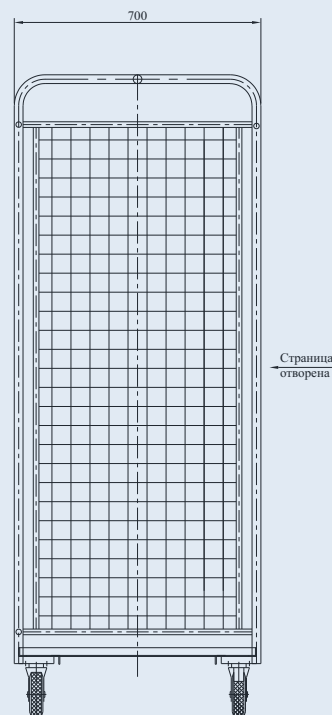

## БОКС КОЛИЧКА **BT-301RS-900x700x1820-LE**

Бокс количката е проектирана за вертикална подредба на пакетирани товари до 300 kg. Произведена е за клиент, съгласно конкретни изисквания към размерите. Предвидена е за сортиране, транспортиране и съхранение на кутии, текстилни изделия и аксесоари. Подходяща е за вътрешна и външна употреба. Огражденията с мрежа от три страни обезопасяват товара, а четвъртата напълно отворена страна осигурява свободен достъп до всички стоки. Дъното е от ПДЧ. Количката е маневрена в тесни пространства, благодарение на четирите си въртящи колела. По каталог се предлагат такъв тип колички и с други размери.

**BT-301RS-900x700x1820-LE**

специализирано  
изделие

Плътен гумен бандаж,  
метална джанта  
LE-VE 125R

### БОКС КОЛИЧКА

Товароносимост, kg  
Размери на плата, mm  
Височина до платформата, mm  
Диаметър на колелата, mm  
Габаритни размери, mm  
- дължина  
- широчина  
- височина  
Собствена маса, kg

### BT-301RS-900x700x1820-LE

**300**  
900x700  
195  
125  
950  
700  
1820  
54.4