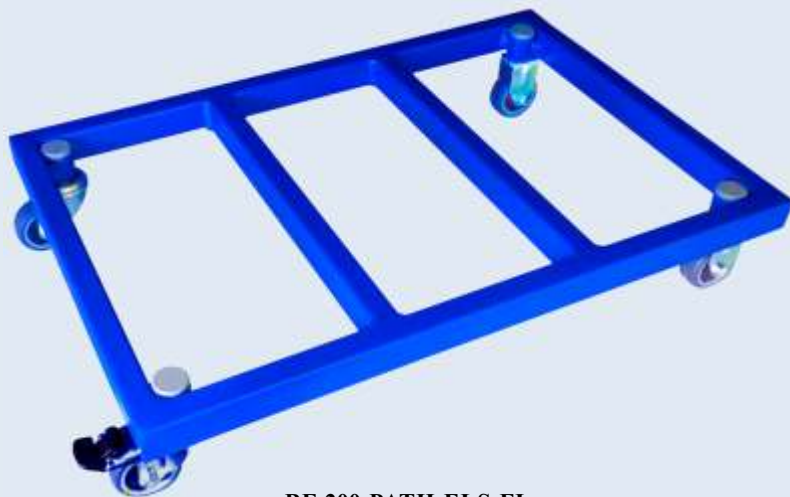

DINIS

ТРАНСПОРТНО-СКЛАДОВО ОБОРУДВАНЕ

Складови колички

КАТАЛОГ D19

www.dinis.bg

1618 гр. София
бул. Цар Борис III № 227А
е-mail: info@dinis.bg
тел: 02/ 955 62 00

РАМКА BF-200-535x350-PATH-ELS-FI

Рамката е специализирано изделие, изработено съобразно специфични изисквания на клиент. Подходяща е за транспортиране на кутии, кашони, касетки и други товари до 200 kg в производствени помещения за електронни компоненти, където не се допуска натрупване на статично електричество в количката. Ходовите колела са електропроводими, от полиамид с полиуретанова работна повърхнина.

специализирано
изделие

Полиамид с полиуретаново покритие, електропроводими
LRA-PATH 50K-FK-ELS-FI
LRA-PATH 50K-FK-ELS
BRA-PATH 50K-FK-ELS

BF-200-PATH-ELS-FI

РАМКА

Товароносимост, kg
Размери на рамката, mm
Височина на рамката, mm
Диаметър на колелата, mm
Габаритни размери, mm
- дължина
- ширина
- височина
Собствена маса, kg

BF-200-535x350-PATH-ELS-FI

200
530x350
99
50
535
350
99
4.5