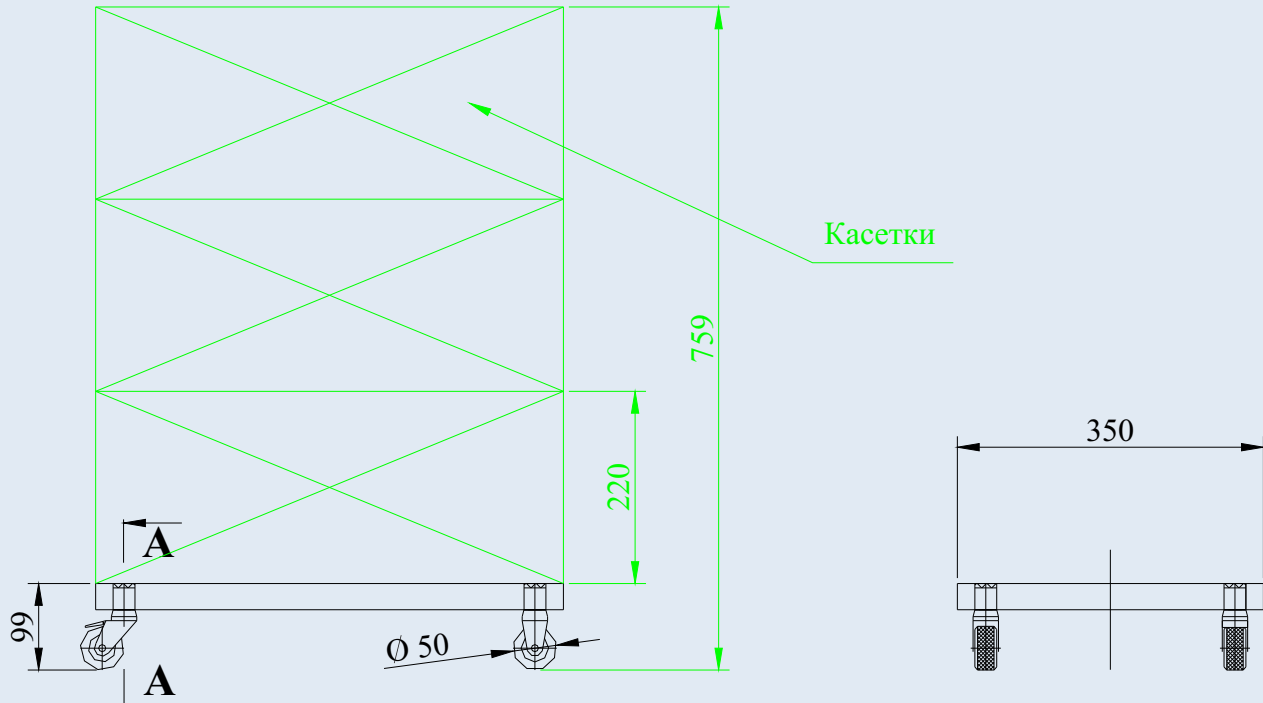

DINIS

ТРАНСПОРТНО-СКЛАДОВО ОБОРУДВАНЕ

Складови колички

КАТАЛОГ D19

www.dinis.bg

1618 гр. София
бул. Цар Борис III № 227А
е-mail: info@dinis.bg
тел: 02/ 955 62 00

РАМКА BF-200-535x350-PATH-ELS-FI

Рамката е специализирано изделие, изработено съобразно специфични изисквания на клиент. Подходяща е за транспортиране на кутии, кашони, касетки и други товари до 200 kg в производствени помещения за електронни компоненти, където не се допуска натрупване на статично електричество в количката. Ходовите колела са електропроводими, от полиамид с полиуретанова работна повърхнина.

специализирано
изделие

Полиамид с полиуретаново покритие, електропроводими
LRA-PATH 50K-FK-ELS-FI
LRA-PATH 50K-FK-ELS
BRA-PATH 50K-FK-ELS

BF-200-PATH-ELS-FI

РАМКА

Товароносимост, kg
Размери на рамката, mm
Височина на рамката, mm
Диаметър на колелата, mm
Габаритни размери, mm
- дължина
- ширина
- височина
Собствена маса, kg

BF-200-535x350-PATH-ELS-FI

200
530x350
99
50
535
350
99
4.5